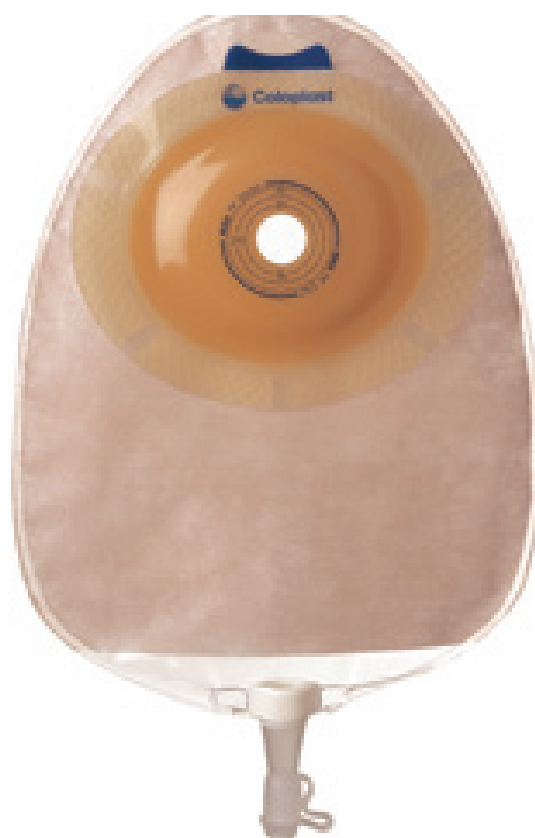

SenSura® 1-dels

Urostomi Flerkammerposer med og uden Convex

SenSura® 1-dels

Urostomi Flerkammerposer

Med og uden Convex Light

Urostomiposer

	Mini	Midi	Maxi
Beige uden vindue			
Opklipbar 10-66 mm		11801	
Opklipbar 10-76 mm			11802
Transparent			
Opklipbar 10-66 mm		11803	
Opklipbar 10-76 mm			11804

Antal pr. æske: 20 stk.

Urostomiposer med Convex Light

Med bælteører	Mini	Midi	Maxi
Beige uden vindue			
Opklipbar 15-33 mm			11811
Opklipbar 15-43 mm			11812
Transparent			
Opklipbar 15-33 mm			11814
Opklipbar 15-43 mm			11815