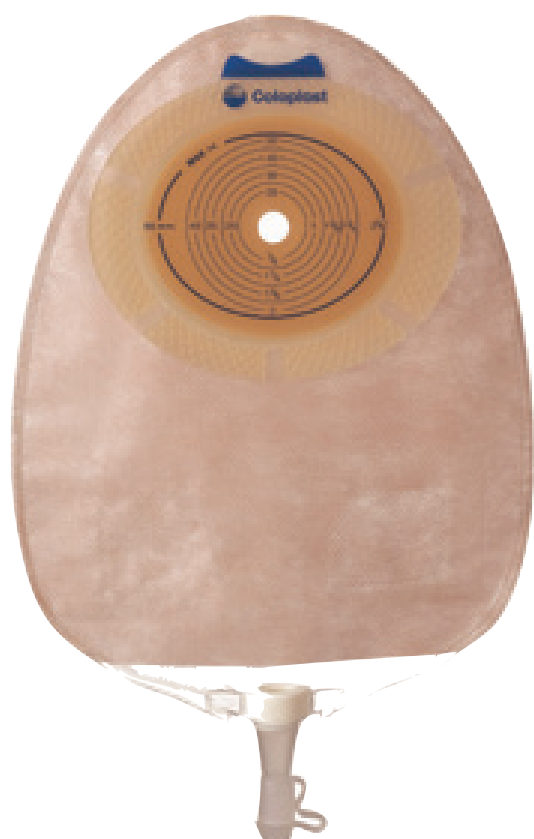

SenSura® 1-dels

Urostomi Flerkammerposer med og uden Convex

SenSura® 1-dels

Urostomi Flerkammerposer

Med og uden Convex Light

Urostomiposer

	Mini	Midi	Maxi
Beige uden vindue			
Opklipbar 10-66 mm		11801	
Opklipbar 10-76 mm			11802
Transparent			
Opklipbar 10-66 mm		11803	
Opklipbar 10-76 mm			11804

Antal pr. æske: 20 stk.

Urostomiposer med Convex Light

Med bælteører	Mini	Midi	Maxi
Beige uden vindue			
Opklipbar 15-33 mm			11811
Opklipbar 15-43 mm			11812
Transparent			
Opklipbar 15-33 mm			11814
Opklipbar 15-43 mm			11815